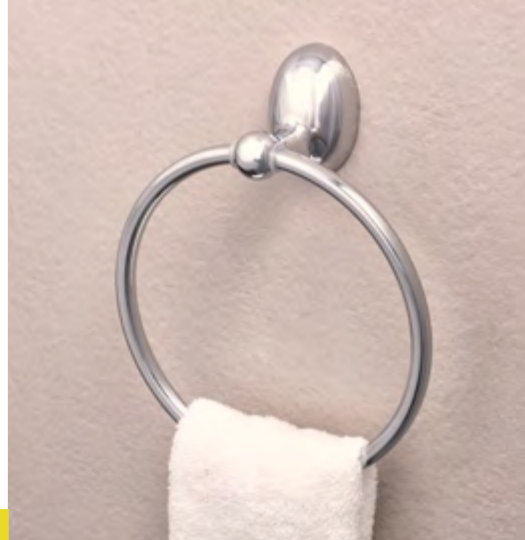

BRIZ

GR-3000

GR-3005
Крючок двойной
5x6x6
Мет.сплав, хром.

GR-3003
Полка стеклянная
52x6x15
Мет.сплав, хром, стекло.

GR-3001
Полотенцедержатель трубчатый
62x6x6
Мет.сплав, хром.

GR-3002
Полотенцедержатель
трубчатый двойной
62x6x11,5
Мет.сплав, хром.

GR-3002A
Полотенцедержатель
поворотный двойной
44x14x6
Мет.сплав, хром.