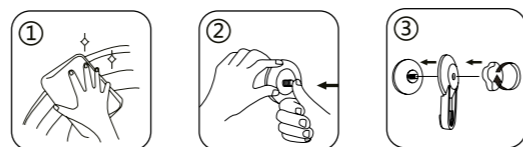

GR-7090
Бумагодержатель
16x10x7
Пластик, металл.

GR-7087
Мыльница
14x10x10
Пластик, металл.

ELEMENT

СИЛЬНАЯ
ВАКУУМНАЯ
ПРИСОСКА
НАГРУЗКА ДО 2кг

GR-EXPRESS

МЕТАЛЛИЧЕСКИЕ
ЭЛЕМЕНТЫ КРЕПЕЖА

СИСТЕМА Vacuum Cup®

УСТАНОВИТЬ
ПРОСТО