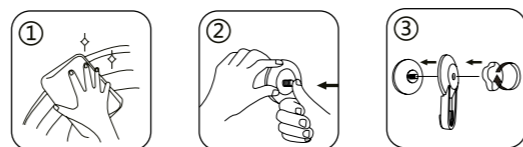

УСТАНОВИТЬ
ПРОСТО

ПЕРЕМЕСТИТЬ
ЛЕГКО

ПОЛЬЗОВАТЬСЯ
УДОБНО

GR-7085
Полочка прямоугольная одноэтажная
28x21x13
Пластик, металл.

GR-7082
Подстаканник одинарный
8x16x8
Пластик, металл.

1 МИНУТА
НА УСТАНОВКУ

3 МИНУТЫ
НА ПЕРЕМЕЩЕНИЕ