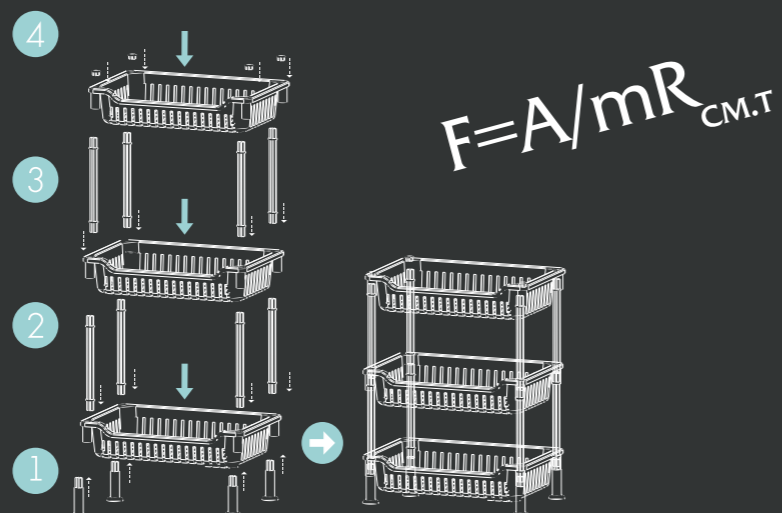

СВОБОДА ПРОСТРАНСТВА ВМЕСТЕ С GRAMPUS™

GR-SPACE

GR-101
Полка для полотенец
60x13,5/33x25
Мет.сплав, хром

ЭТАЖЕРКИ

БОЛЬШЕ МЕСТА

СИСТЕМА Edge Grampus®

РЕБРА ЖЕСТКОСТИ и УСИЛЕННОЕ ОСНОВАНИЕ

GR-7293
Этажерка угловая трехэтажная
35x65x25
Пластик